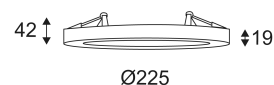

# SIRA R SENSOR

- Vaste, ronde downlight, 3 in 1.
- Opbouw- of halfinbouwmontage.
- 3000K, 4000K of 6000K naar keuze via een schakelaar aan de achterkant van de armatuur.
- Met 360°-detector, detectiebereik van 5 m diameter, opstarttijd 60 sec aan na detectie. (niet-wijzigbare fabrieksinstellingen)
- Bevestiging met regelbare veren om inbouwdiameters van 65 tot 180 mm af te dekken.
- Niet dimbare omvormer geïntegreerd in het toestel.

Alleen voor binnengebruik.

Bescherming tegen het binnendringen van lichaam > 12mm en tegen verticaal vallende waterdruppels met een inclinatie van max. 60°.

Weerstand : 0,35 Joule.

Product waarvan die toegankelijke delen geschieden zijn van de actieve delen, door een dubbele of een versterkte isolatie.

Gatdiameter voor de armatuur in te voegen. (65mm tot 180mm)

Lichtbundel 120°.

CE gekeurd.

CRI>80

LED-specificaties.

Keuze van kleurtemperatuur.

RG1.

Getest bij 650°.