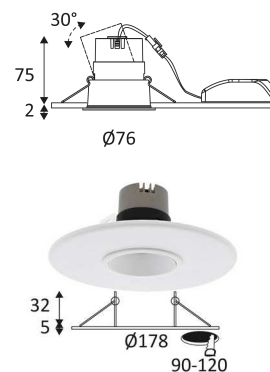

# SILK RDX WARM

- Spot encastré rond orientable.
- Réflecteur basse luminance.
- Fixation par ressorts.
- Peut être recouvert par un isolant déroulé.
- Double bornier automatique.
- Température de couleur variable de 2000K à 3000K suivant l'intensité de dimming.
- Convertisseur dimmable déporté fourni.
- Compatible avec variateur fin de phase.
- Bague couvrant un diamètre de perçage de 90 à 120mm à commander séparément.

Diamètre de percement pour insérer le luminaire. (68mm)

Hauteur de faux-plafond minimum pour y inclure le luminaire. (75mm)

Orientation verticale possible du luminaire pour un maximum de 30°.

Faisceau 36°.