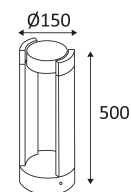

# SETO

- Rond armatuur voor buitenverlichting.
- Werkt zonder omvormer.

Dit product bevat 1 lichtbron(nen) energiezuinig E.

CODE	KLEUR	MATERIAAL	AC	LED	T° (K)	LED Lumen	System Lumen
OU336NW24	ANTRACIET	GEGOTEN ALUMINIUM	AC 230V	10W	4000K	970 Lm	562 Lm

Alleen op de grond monteren.

Buitengebruik.

Stofdicht. Bescherming tegen waterstralen.

Weerstand : 0,70 Joule.

Product met hoofdisolatie, met een apparaat dat alle metalen delen die toegankelijk zijn met de beschermingsleiding verbindt.

Verticale oriëntatie van het toestel mogelijk tot een maximum van 120°.

Lichtbundel 40°.

CE gekeurd.

CRI>80

LED-specificaties.

RG1.

Getest bij 650°.

Verlichtingstoestel voorzien met een 230V LED module.