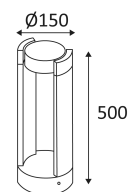

SETO

- Runde Pollerleuchte für Außenbeleuchtung.
- Kein Konverter erforderlich.

Dieses Produkt enthält 1 Lichtquelle(n) mit E energieeffizient.

CODE	FARBE	MATERIAL	AC	LED	T° (K)	LED Lumen	System Lumen
OU336NW24	ANTHRAZIT	ALUMINIUMGUSS	AC 230V	10W	4000K	970 Lm	562 Lm

Nur auf den Grund montieren.

Außengebrauch.

Staubdicht. Schutz gegen Wasserstrahlen.

Widerstand : 0,70 Joule.

Beleuchtung mit Hauptisolierung, mit einem Gerät welches alle seine Metallteile die zugänglich sind mit dem Schutzleiter verbindet.

Vertikale Orientierung der Leuchte möglich bis zu einem maximum von 120°.

Strahlwinkel 40°.

CE Genehmigung.

CRI >80

LED-Spezifikationen.

RG1.

Getest bij 650°.

Leuchte mit LED-Modul 230V.