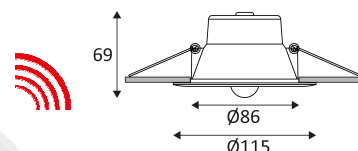

SENSO R-230

- 3 in 1 vaste ronde inbouwspot.
- 2700K, 3000K de 4000K naar keuze via een schakelaar aan de achterkant van het armatuur.
- Bevestiging met veren.
- Dubbel automatisch klemmenblok.
- Met 90° IR-detector, detectiebereik van max. 5 m diameter.
- 3 minuten inschakeltijd na detectie.
- Werkt enkel bij intensiteit omgevingslicht lager dan 100 Lux.
- Werkt zonder omvormer.