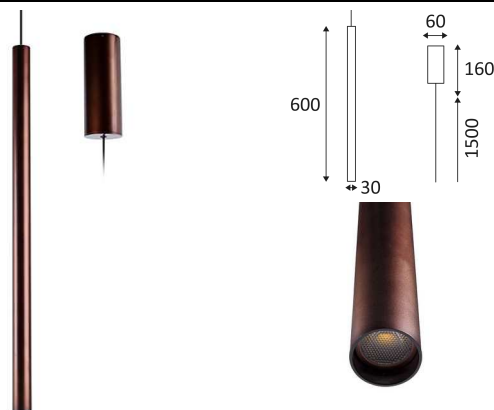

SCOPE

- Decoratief pendelarmatuur.
- Geleverd met voedingskabel (regelbaar max 1.50m).
Kleuren 05 - 11 : zwarte kabel.
Kleur 30 : witte kabel.
- Dimbare omvormer geïntegreerd in de basis.
- Verenigbaar met fase aansnijding of fase afsnijdingsdimmer.

Dit product bevat 1 lichtbron(nen) energiezuinig E.

CODE	KLEUR	MATERIAAL	AC	LED	T° (K)	LED Lumen	System Lumen
SU143WW11	ANTIIEK BRONS	ALUMINIUM	AC 230V	7,5W	3000K	550 Lm	370 Lm

ANTIIEK BRONS

Pendelmontage.

Alleen voor binnengebruik.

Bescherming tegen het binnendringen van lichaam >12mm. Zonder bescherming tegen water.

Bescherming tegen een impact-energie van 0,20 Joule.

Product met hoofdisolatie, met een apparaat dat alle metalen delen die toegankelijk zijn met de beschermingsleiding verbindt.

Lichtbundel 40°.

CE gekeurd.

Kleurweergave-index >90.

LED-specificaties.

Fotobiologisch risico RG1

Getest bij 650°.

Voeding inbegrepen.

Het product is dimbaar.