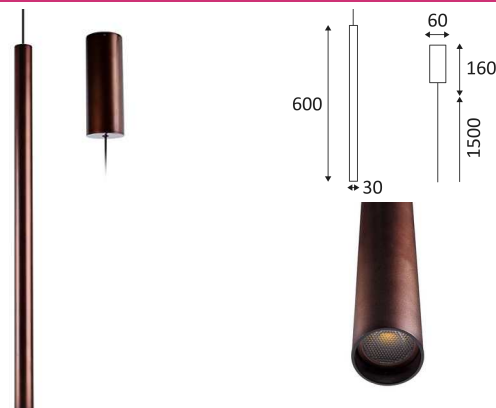

# SCOPE

- Dekorative Pendelleuchte.
- Lieferung mit Stromkabel (verstellbar, max. 1,50 m).  
Farbe 05 - 11: schwarzes kabel.  
Farbe 30: weißes kabel.
- In der Basis integrierter dimmbarer Konverter.
- Kompatibel mit Phasenan- und Phasenabschnittsdimmer.

CODE	FARBE	MATERIAL	AC	LED	T° (K)	Nominal Lumen	SYSTEM FLUX
SU143WW05	SCHWARZ MATT	ALUMINIUM	AC 230V	7,5W	3000K	550 Lm	370 Lm
SU143WW11	ANTIKE BRONZE	ALUMINIUM	AC 230V	7,5W	3000K	550 Lm	370 Lm
SU143WW30	WEISS MATT	ALUMINIUM	AC 230V	7,5W	3000K	550 Lm	370 Lm

Nur für Aufhängmontage.

Nur für den Innenbereich.

Schutz gegen Eindringen von Körpern von mehr als 12mm. Ohne Schutz gegen Wasser.

Widerstand : 0,23 Joule

Beleuchtung mit Hauptisolierung, mit einem Gerät welches alle seine Metallteile die zugänglich sind mit dem Schutzleiter verbindet.

Strahlwinkel 40°.

CE Genehmigung.

CRI>90

LED-Spezifikationen.

RG1.

Getestet bei 650°.

Stromversorgung einbegriffen.

Das Produkt ist mit den meisten Dimmern dimmbar. Überprüfen Sie die Kompatibilität mit der Installation.