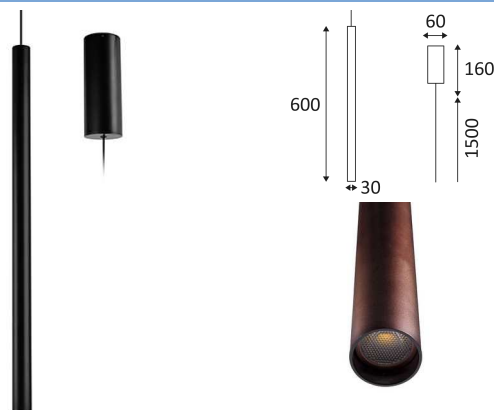

SCOPE

- Dekorative Pendelleuchte.
- Lieferung mit Stromkabel (verstellbar, max. 1,50 m).
Farbe 05 - 11: schwarzes kabel.
Farbe 30: weißes kabel.
- In der Basis integrierter dimmbarer Konverter.
- Kompatibel mit Phasen- und Phasenabschnittsdimmer.

Dieses Produkt enthält 1 Lichtquelle(n) mit E energieeffizient.

| CODE | FARBE | MATERIAL | AC | LED | T° (K) | LED Lumen | System Lumen |
|-----------|---------------|-----------|---------|------|--------|-----------|--------------|
| SU143WW05 | SCHWARZ MATT | ALUMINIUM | AC 230V | 7,5W | 3000K | 550 Lm | 370 Lm |
| SU143WW11 | ANTIKE BRONZE | ALUMINIUM | AC 230V | 7,5W | 3000K | 550 Lm | 370 Lm |
| SU143WW30 | WEISS MATT | ALUMINIUM | AC 230V | 7,5W | 3000K | 550 Lm | 370 Lm |

SCHWARZ MATT

ANTIKE BRONZE

WEISS MATT

Nur für Aufhängmontage.

Nur für den Innengebrauch.

Schutz gegen Eindringen von Körpern von mehr als 12mm. Ohne Schutz gegen Wasser.

Widerstand : 0,23 Joule.

Beleuchtung mit Hauptisolierung, mit einem Gerät welches alle seine Metallteile die zugänglich sind mit dem Schutzleiter verbindet.

Strahlwinkel 40°.

CE Genehmigung.

CRI >90

LED-Spezifikationen.

RG1.

Getest bij 650°.

Stromversorgung einbegriffen.

Das Produkt ist dimmbar.