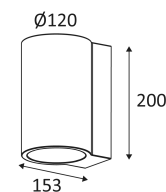

SANDY W

- Wandarmatuur voor buitenverlichting.
- "Down"-verlichting.
- Niet dimbare omvormer geïntegreerd in het toestel.

CODE	KLEUR	MATERIAAL	AC	LED	T° (K)	LED Lumen	System Lumen
OU21055	BLAUWE STEEN	BETON	AC 230V	7W	3000K	695 Lm	450 Lm
OU21057	FRANSE STEEN	BETON	AC 230V	7W	3000K	695 Lm	450 Lm