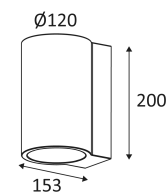

SANDY W

- Applique murale pour éclairage extérieur.
- Eclairage "down".
- Convertisseur non dimmable intégré dans l'appareil.

CODE	COULEUR	MATIÈRE	AC	LED	T° (K)	LED Lumen	System Lumen
OU21055	PIERRE BLEUE	BETON	AC 230V	7W	3000K	695 Lm	450 Lm
OU21057	PIERRE DE FRANCE	BETON	AC 230V	7W	3000K	695 Lm	450 Lm