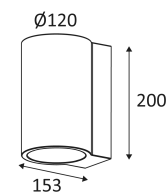

SANDY W

- Wandleuchte für Außenbeleuchtung.
- Downlight.
- In der Leuchte integrierter nicht dimmbarer Konverter.

CODE	FARBE	MATERIAL	AC	LED	T° (K)	LED Lumen	System Lumen
OU21055	BLAUSTEIN	BETON	AC 230V	7W	3000K	695 Lm	450 Lm
OU21057	FRANZÖSISCHER KALKST.	BETON	AC 230V	7W	3000K	695 Lm	450 Lm