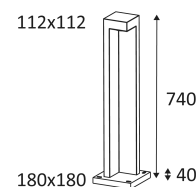

# SANDY P

- Borne pour éclairage extérieur.
- Base à sceller et à recouvrir (empierrement ou autre).
- Convertisseur non dimmable intégré dans l'appareil.

CODE	COULEUR	MATIÈRE	AC	LED	T° (K)	LED Lumen	System Lumen
OU21155	PIERRE BLEUE	BETON	AC 230V	7W	3000K	740 Lm	450 Lm
OU21156	CIMENT	BETON	AC 230V	7W	3000K	740 Lm	450 Lm