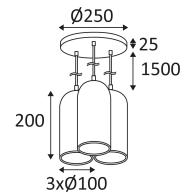

SANDY 5 E27

- Decoratief pendelarmatuur.
- Geleverd met zwarte voedingskabel in textiel (regelbaar max 1.50m).
- Werkt zonder transformator.

CODE	KLEUR	MATERIAAL	SOCKET	AC	Watt Max	LAMP
SU12155	BLAUWE STEEN	BETON	E27	AC 230V	3x25W	LED/CLA/ECO
SU12156	CEMENT	BETON	E27	AC 230V	3x25W	LED/CLA/ECO

BLAUWE STEEN

CEMENT

Pendelmontage.

Alleen voor binnengebruik.

Bescherming tegen het binnendringen van lichaam >12mm. Zonder bescherming tegen water.

Product met hoofdislatie, met een apparaat dat alle metalen delen die toegankelijk zijn met de beschermingsleiding verbindt.