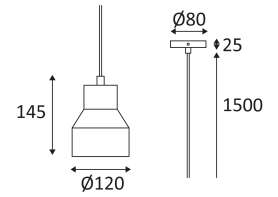

SANDY 4 E27

- Decoratief pendelarmatuur.
- Geleverd met zwarte voedingskabel in textiel (regelbaar max 1.50m).
- Werkt zonder transformator.

CODE	KLEUR	MATERIAAL	SOCKET	AC	Watt Max	LAMP
SU12055	BLAUWE STEEN	BETON	E27	AC 230V	25W	LED/CLA/ECO

Pendelmontage.

Alleen voor binnengebruik.

Bescherming tegen het binnendringen van lichaam >12mm. Zonder bescherming tegen water.

Product met hoofdislatie, met een apparaat dat alle metalen delen die toegankelijk zijn met de beschermingsleiding verbindt.