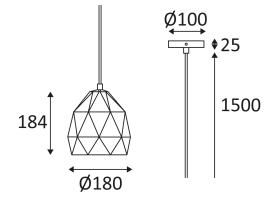

# SANDY 3 E27

- Decoratief pendelarmatuur.
- Geleverd met zwarte voedingskabel in textiel (regelbaar max 1.50m).
- Werkt zonder transformator.

CODE	KLEUR	MATERIAAL	SOCKET	AC	Watt Max	LAMP
SU11655	BLAUWE STEEN	BETON	E27	AC 230V	25W	LED/CLA/ECO
SU11656	CEMENT	BETON	E27	AC 230V	25W	LED/CLA/ECO

BLAUWE STEEN

CEMENT

Pendelmontage.

Alleen voor binnengebruik.

Bescherming tegen het binnendringen van lichaam >12mm. Zonder bescherming tegen water.

Product met hoofdislatie, met een apparaat dat alle metalen delen die toegankelijk zijn met de beschermingsleiding verbindt.