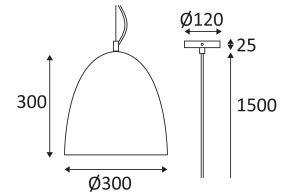

# SANDY 1 E27

- Decoratief pendelarmatuur.
- Geleverd met zwarte voedingskabel in textiel (regelbaar max 1.50m).
- Werkt zonder transformator.

| CODE    | KLEUR        | MATERIAAL | SOCKET | AC      | Watt Max | LAMP        |
|---------|--------------|-----------|--------|---------|----------|-------------|
| SU11455 | BLAUWE STEEN | BETON     | E27    | AC 230V | 25W      | LED/CLA/ECO |

Pendelmontage.

Alleen voor binnengebruik.

Bescherming tegen het binnendringen van lichaam >12mm. Zonder bescherming tegen water.

Product met hoofdislatie, met een apparaat dat alle metalen delen die toegankelijk zijn met de beschermingsleiding verbindt.