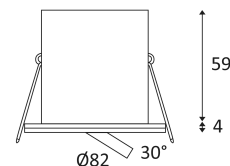

RT1014 RX-230

- Richtbare ronde inbouwspot met metalen beschermingskap.
- Bevestiging met veren.
- Mag bedekt worden door isolerend materiaal (ingespoten of overdekt).
- Dubbel automatisch klemmenblok.
- Werkt zonder omvormer.
- Niet dimbaar.

Dit product bevat 1 lichtbron(nen) energiezuinig E.

CODE	KLEUR	MATERIAAL	AC	LED	T° (K)	LED Lumen	System Lumen
DO300WW30	MAT WIT	GEGOTEN ALUMINIUM	AC 230V	7W	3000K	700 Lm	640 Lm
DO300NW30	MAT WIT	GEGOTEN ALUMINIUM	AC 230V	7W	4000K	750 Lm	650 Lm

Inbouw Plafondmontage alleen.

Alleen voor binnengebruik.

Bescherming tegen het binnendringen van lichaam > 12mm en tegen verticaal vallende waterdruppels met een inclinatie van max. 60°.

Weerstand : 0,50 Joule.

Product waarvan die toegankelijke delen geschieden zijn van de actieve delen, door een dubbele of een versterkte isolatie.

Gatdiameter voor de armatuur in te voegen. (68mm)

Verticale oriëntatie van het toestel mogelijk tot een maximum van 30°.

Lichtbundel 38°.

CE gekeurd.

CRI >80

LED-specificaties.

RG1.

Voldoet aan de toepasselijke thermische voorschriften. (Frankrijk)

Getest bij 650°.

De armatuur kan na de installatie bedekt worden door een isolatie (niet ingespoten).

De armatuur kan na de installatie bedekt worden door een isolatie (overdekt of ingespoten).

Verlichtingstoestel voorzien met een 230V LED module.

3 jaar garantie.

Fotometrische curve beschikbaar op de website: www.indigo-lighting.com

Driver vervangbaar door elektriciens.