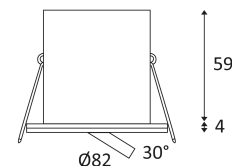

RT1014 RX-230

- Downlight encastré rond orientable avec capot de protection en métal.
- Fixation par ressorts.
- Peut être recouvert par un isolant déroulé ou soufflé.
- Double bornier automatique.
- Ne nécessite pas de convertisseur.
- Non dimmable.

Ce produit contient 1 source(s) lumineuse(s) d'efficacité énergétique E.

CODE	COULEUR	MATIÈRE	AC	LED	T° (K)	LED Lumen	System Lumen
DO300WW30	BLANC MAT	FONTE D'ALUMINIUM	AC 230V	7W	3000K	700 Lm	640 Lm
DO300NW30	BLANC MAT	FONTE D'ALUMINIUM	AC 230V	7W	4000K	750 Lm	650 Lm

Montage au plafond en encastré uniquement.

Usage intérieur uniquement.

Protection contre les pénétrations des corps solides supérieurs à 12mm. Protection contre les chutes verticales de gouttes d'eau avec angle d'inclinaison de max. 60°.

Résistance : 0,50 Joule.

Produit dont les parties accessibles sont séparées des parties actives par double isolation ou isolation renforcée.

Diamètre de percement pour insérer le luminaire. (68mm)

Orientation verticale possible du luminaire pour un maximum de 30°.

Faisceau 38°.

Homologation CE.

IRC>80

"Durée de vie" des moteurs de lumière.

RG1.

Conforme à la réglementation thermique en vigueur. (France)

Testé à 650°.

Le produit peut être recouvert après montage par un isolant déroulé.

Le produit peut être recouvert après montage par un isolant déroulé ou soufflé.

Luminaire équipé d'un module LED en 230V.

Garantie 3 ans.

Courbe photométrique disponible sur le site web: www.indigo-lighting.com

Driver remplaçable par un électricien.