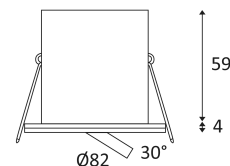

RT1014 RX-230

- Runde Einbauleuchte, schwenkbar, mit Schutzabdeckung aus Metall.
- Befestigung mit Federn.
- Geeignet zur Abdeckung mit Roll- oder Einblasdämmung.
- Doppelte automatische Anschlußbox.
- Kein Konverter erforderlich.
- Nicht dimmbar.

Dieses Produkt enthält 1 Lichtquelle(n) mit E energieeffizient.

CODE	FARBE	MATERIAL	AC	LED	T° (K)	LED Lumen	System Lumen
DO300WW30	WEISS MATT	ALUMINIUMGUSS	AC 230V	7W	3000K	700 Lm	640 Lm
DO300NW30	WEISS MATT	ALUMINIUMGUSS	AC 230V	7W	4000K	750 Lm	650 Lm

Nur für Deckeneinbaumontage.

Nur für den Innenbereich.

Schutz gegen Eindringen von Körpern von mehr als 12mm. Schutz gegen vertikalfallende Wassertropfen mit einem max. Gefälle von 60°.

Widerstand : 0,50 Joule

Produkt von welchen die zugänglichen Teile getrennt sind von den aktiven Teilen, durch eine doppelte oder eine verstärkte Isolierung.

Durchmesser der Bohrung für die Leuchte. (68mm)

Vertikale Orientierung der Leuchte möglich bis zu einem maximum von 30°.

Strahlwinkel 38°.

CE Genehmigung.

CRI>80

LED-Spezifikationen.

RG1.

Entspricht den geltenden thermischen Vorschriften. (Frankreich)

Getestet bei 650°.

Das Produkt kann nach der Installation abgedeckt werden durch eine Isolierung (Ausser geblasene Isolierung).

Das Produkt kann nach der Installation durch eine Isolierung (auf Rolle oder geblasen) abgedeckt werden.

Leuchte mit LED-Modul 230V.

3 Jahre Garantie.

Luxeinheit auf der Website verfügbar: www.indigo-lighting.com

Driver von einem Elektriker austauschbar.