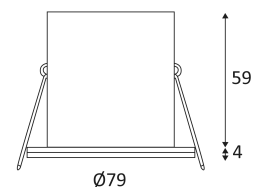

RT1014 RD-230

- Vaste ronde inbouwspot met metalen beschermingskap.
- Bevestiging met veren.
- Mag bedekt worden door isolerend materiaal (ingespoten of overdekt).
- Dubbel automatisch klemmenblok.
- Werkt zonder omvormer.
- Dimbaar.
- Verenigbaar met fase afsnijdingsdimmer.

Dit product bevat 1 lichtbron(nen) energiezuinig E.

CODE	KLEUR	MATERIAAL	AC	LED	T° (K)	LED Lumen	System Lumen
DO233WW05	MAT ZWART	GEGOTEN ALUMINIUM	AC 230V	7,5W	3000K	700 Lm	640 Lm
DO233WW21	NICKEL SATIJN	GEGOTEN ALUMINIUM	AC 230V	7,5W	3000K	700 Lm	640 Lm
DO233WW30	MAT WIT	GEGOTEN ALUMINIUM	AC 230V	7,5W	3000K	700 Lm	640 Lm
DO233NW05	MAT ZWART	GEGOTEN ALUMINIUM	AC 230V	7,5W	4000K	750 Lm	650 Lm
DO233NW21	NICKEL SATIJN	GEGOTEN ALUMINIUM	AC 230V	7,5W	4000K	750 Lm	650 Lm
DO233NW30	MAT WIT	GEGOTEN ALUMINIUM	AC 230V	7,5W	4000K	750 Lm	650 Lm

Inbouw Plafondmontage alleen.

Alleen voor binnengebruik.

Stofdicht. Bescherming tegen waterstralen.

Weerstand : 0,50 Joule.

Product waarvan die toegankelijke delen geschieden zijn van de actieve delen, door een dubbele of een versterkte isolatie.

Gatdiameter voor de armatuur in te voegen. (60mm)

Lichtbundel 38°.

CE gekeurd.

CRI>80

LED-specificaties.

RG1.

Voldoet aan de toepasselijke thermische voorschriften. (Frankrijk)

Getest bij 650°.

De armatuur kan na de installatie bedekt worden door een isolatie (niet ingespoten).

De armatuur kan na de installatie bedekt worden door een isolatie (overdekt of ingespoten).