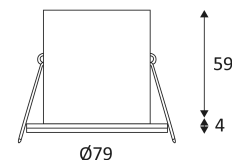

RT1014 R-230