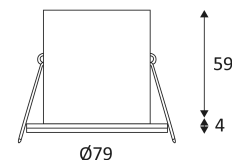

# RT1014 R-230

- Downlight encastré rond fixe avec capot de protection en métal.
- Fixation par ressorts.
- Peut être recouvert par un isolant déroulé ou soufflé.
- Double bornier automatique.
- Ne nécessite pas de convertisseur.
- Non dimmable.