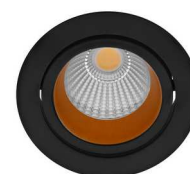

# RONGA 3 RDX-B

- Ronde richtbare inbouwspot.
- Bevestiging met bladveren.
- Met externe dimbare omvormer.
- Verenigbaar met fase aansnijding of fase afsnijdingsdimmer.
- Decoratieve ringen afzonderlijk te bestellen.

MAT ZWART

MAT WIT

TOEBEHOREN	KLEUR	OMSCHRIJVING	
DO48225	ZILVER	DECORATIEVE RING	
DO48260	GOUD	DECORATIEVE RING	

 Inbouw Plafondmontage alleen.

 Alleen voor binnengebruik.

 Bescherming tegen het binnendringen van lichaam > 12mm en tegen verticaal vallende waterdruppels met een inclinatie van max. 60°.

 Weerstand : 1 Joule.

 Product aangedreven door een laag voltage (SELV) die niet groter is dan 50V (AC RMS).

 Gatdiameter voor de armatuur in te voegen. (62 mm)

 Verticale oriëntatie van het toestel mogelijk tot een maximum van 30°.

 Lichtbundel 40°.

 CE gekeurd.

 CRI >80

 LED-specificaties.

 RG1. Getest bij 850°. De armatuur kan na de installatie niet bedekt worden, zelfs door een isolatie. Beschermingsklasse II voeding inbegrepen. Aan te sluiten op een constante stroom Led voeding van 270mA DC. Het product is dimbaar. 3 jaar garantie. Fotometrische curve beschikbaar op de website: [www.indigo-lighting.com](http://www.indigo-lighting.com) Driver vervangbaar door elektriciens. LED vervangbaar door elektriciens.