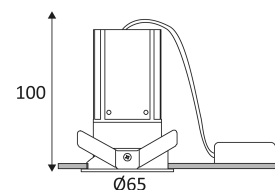

# RONGA 3 RDX-B

- Ronde richtbare inbouwspot.
- Bevestiging met bladveren.
- Met externe dimbare omvormer.
- Verenigbaar met fase aansnijding of fase afsnijdingsdimmer.
- Decoratieve ringen afzonderlijk te bestellen.

 Weerstand : 1 Joule.

 Product aangedreven door een laag voltage (SELV) die niet groter is dan 50V (AC RMS).

 Gatdiameter voor de armatuur in te voegen. (62 mm)

 Verticale oriëntatie van het toestel mogelijk tot een maximum van 30°.