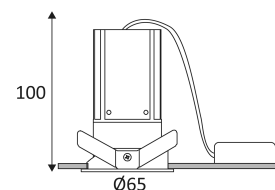

RONGA 3 RDX-B

- Runde Einbauleuchte, schwenkbar.
- Befestigung mit Blattfedern.
- Inklusive dimmbarer Treiber.
- Kompatibel mit Phasen- und Phasenabschnittsdimmer.
- Dekorative Ringe separat bestellen.

Dieses Produkt enthält 1 Lichtquelle(n) mit F energieeffizient.
mit E energieeffizient.

Dieses Produkt enthält 1 Lichtquelle(n) mit E energieeffizient.
mit F energieeffizient.

CODE	FARBE	MATERIAL	AC	DC	LED	T° (K)	LED Lumen	System Lumen
DO471WW05	SCHWARZ MATT	ALUMINIUMGUSS	AC 230V	DC 270mA 36V	12W	3000K	1160 Lm	656 Lm
DO471WW30	WEISS MATT	ALUMINIUMGUSS	AC 230V	DC 270mA 36V	12W	3000K	1160 Lm	656 Lm
DO471NW05	SCHWARZ MATT	ALUMINIUMGUSS	AC 230V	DC 270mA 36V	12W	4000K	1240 Lm	888 Lm
DO471NW30	WEISS MATT	ALUMINIUMGUSS	AC 230V	DC 270mA 36V	12W	4000K	1240 Lm	888 Lm

ZUBEHÖR	FARBE	BESCHREIBUNG
DO48225	SILBER	DEKORATIVER RING
DO48260	GOLD	DEKORATIVER RING

Nur für Deckeneinbaumontage.

Nur für den Innengebrauch.

IP 23 Schutz gegen Eindringen von Körpern von mehr als 12mm. Schutz gegen vertikalfallende Wassertropfen mit einem max. Gefälle von 60°.

IK 06 Widerstand : 1 Joule.

Produkt geliefert mit einer niedrigen Spannung (SELV) die 50 V nicht überschreitet (RMS AC).

Gattdiameter voor de armatuur in te voegen. (62mm)

Vertikale Orientierung der Leuchte möglich bis zu einem maximum von 30°.

Strahlwinkel 40°.

CE Genehmigung.

CRI >80 CRI>80

LED L70B50 50.000h LED-Spezifikationen.

RG1 RG1.