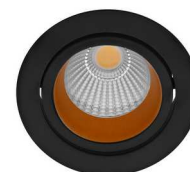

RONGA 3 RDX-B

- Runde Einbauleuchte, schwenkbar.
- Befestigung mit Blattfedern.
- Inklusive dimmbarer Treiber.
- Kompatibel mit Phasen- und Phasenabschnittsdimmer.
- Dekorative Ringe separat bestellen.

Dieses Produkt enthält 1 Lichtquelle(n) mit F energieeffizient.
mit E energieeffizient.

Dieses Produkt enthält 1 Lichtquelle(n) mit E energieeffizient.
mit F energieeffizient.

CODE	FARBE	MATERIAL	AC	DC	LED	T° (K)	LED Lumen	System Lumen
DO471WW05	SCHWARZ MATT	ALUMINIUMGUSS	AC 230V	DC 270mA 36V	12W	3000K	1160 Lm	656 Lm
DO471WW30	WEISS MATT	ALUMINIUMGUSS	AC 230V	DC 270mA 36V	12W	3000K	1160 Lm	656 Lm
DO471NW05	SCHWARZ MATT	ALUMINIUMGUSS	AC 230V	DC 270mA 36V	12W	4000K	1240 Lm	888 Lm
DO471NW30	WEISS MATT	ALUMINIUMGUSS	AC 230V	DC 270mA 36V	12W	4000K	1240 Lm	888 Lm

ZUBEHÖR	FARBE	BESCHREIBUNG
DO48225	SILBER	DEKORATIVER RING
DO48260	GOLD	DEKORATIVER RING

Nur für Deckeneinbaumontage.

Nur für den Innengebrauch.

IP 23 Schutz gegen Eindringen von Körpern von mehr als 12mm. Schutz gegen vertikalfallende Wassertropfen mit einem max. Gefälle von 60°.

IK 06 Widerstand : 1 Joule.

Produkt geliefert mit einer niedrigen Spannung (SELV) die 50 V nicht überschreitet (RMS AC).

Gattdiameter voor de armatuur in te voegen. (62mm)

Vertikale Orientierung der Leuchte möglich bis zu einem maximum von 30°.

Strahlwinkel 40°.

CE Genehmigung.

CRI >80 CRI>80

LED L70B50 50.000h LED-Spezifikationen.

RG1 RG1.