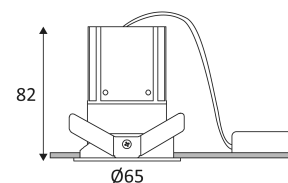

RONGA 2 RDX-B

- Ronde richtbare inbouwspot.
- Bevestiging met bladveren.
- Met externe dimbare omvormer.
- Verenigbaar met fase aansnijding of fase afsnijdingsdimmer.
- Decoratieve ringen afzonderlijk te bestellen.

Dit product bevat 1 lichtbron(nen) energiezuinig E.

Dit product bevat 1 lichtbron(nen) energiezuinig E.

CODE	KLEUR	MATERIAAL	AC	DC	LED	T° (K)	LED Lumen	System Lumen
DO470WW05	MAT ZWART	GEGOTEN ALUMINIUM	AC 230V	DC 200mA 36V	9W	3000K	980 Lm	527 Lm
DO470WW30	MAT WIT	GEGOTEN ALUMINIUM	AC 230V	DC 200mA 36V	9W	3000K	980 Lm	527 Lm
DO470NW05	MAT ZWART	GEGOTEN ALUMINIUM	AC 230V	DC 200mA 36V	9W	4000K	1070 Lm	793 Lm
DO470NW30	MAT WIT	GEGOTEN ALUMINIUM	AC 230V	DC 200mA 36V	9W	4000K	1070 Lm	793 Lm

TOEBEHOREN	KLEUR	OMSCHRIJVING	
DO48125	ZILVER	DECORATIEVE RING	
DO48160	GOUD	DECORATIEVE RING	

Inbouw Plafondmontage alleen.

Alleen voor binnengebruik.

Bescherming tegen het binnendringen van lichaam > 12mm en tegen verticaal vallende waterdruppels met een inclinatie van max. 60°.

Weerstand : 1 Joule.

Product aangedreven door een laag voltage (SELV) die niet groter is dan 50V (AC RMS).

Gatdiameter voor de armatuur in te voegen. (62 mm)

Verticale oriëntatie van het toestel mogelijk tot een maximum van 30°.

Lichtbundel 40°.

CE gekeurd.

CRI>80

LED-specificaties.