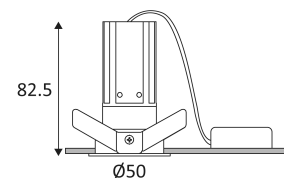

# RONGA 1 RDX-B

- Ronde richtbare inbouwspot.
- Bevestiging met bladveren.
- Met externe dimbare omvormer.
- Verenigbaar met fase aansnijding of fase afsnijdingsdimmer.
- Decoratieve ringen afzonderlijk te bestellen.

Weerstand : 1 Joule.

Product aangedreven door een laag voltage (SELV) die niet groter is dan 50V (AC RMS).

Gatdiameter voor de armatuur in te voegen. (47mm)

Verticale oriëntatie van het toestel mogelijk tot een maximum van 30°.