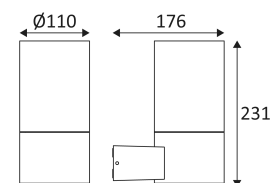

RONDO W E27

- Wandarmatuur voor buitenverlichting.
- Antraciet behuizing en lichtkap in helder, opaline of gerookt glas.

CODE	KLEUR	MATERIAAL	SOCKET	AC	Watt Max	LAMP
OU40724	ANT. + OPALINE GLAS	GEGOTEN ALUMINIUM	E27	AC 230V	18W	CLA
OU40824	ANT. + HELDER GLAS	GEGOTEN ALUMINIUM	E27	AC 230V	18W	CLA
OU40924	ANT. + GEROOKT GLAS	GEGOTEN ALUMINIUM	E27	AC 230V	18W	CLA