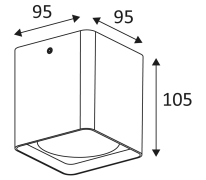

# ROMY S GU10

- Vierkante plafondlamp voor buitenverlichting.
- Lichtkap in glas.
- Met in&uit kabel.

CODE	KLEUR	MATERIAAL	SOCKET	AC	Watt Max	LAMP
OU50505	MAT ZWART	ALUMINIUM	GU10	AC 230V	7W	PAR16 LED
OU50530	MAT WIT	ALUMINIUM	GU10	AC 230V	7W	PAR16 LED

MAT ZWART

MAT WIT

 Plafondbevestiging alleen.

 Binnen en buiten gebruik.

 IP 54 Bescherming tegen het stof en tegen de projecties van water.

 IK 05 Bescherming tegen een impact-energie van 0,70 Joule.

 Product met hoofdisolatie, met een apparaat dat alle metalen delen die toegankelijk zijn met de beschermingsleiding verbindt.