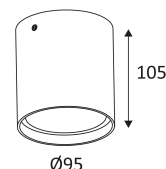

ROMY R GU10

- Ronde plafondlamp voor buitenverlichting.
- Lichtkap in glas.
- Met in&uit kabel.

CODE	KLEUR	MATERIAAL	SOCKET	AC	Watt Max	LAMP
OU50405	MAT ZWART	ALUMINIUM	GU10	AC 230V	7W	PAR16 LED
OU50430	MAT WIT	ALUMINIUM	GU10	AC 230V	7W	PAR16 LED

MAT ZWART

MAT WIT

 Plafondbevestiging alleen.

 Binnen en buiten gebruik.

 Bescherming tegen het stof en tegen de projecties van water.

 Bescherming tegen een impact-energie van 0,70 Joule.

 Product met hoofdisolatie, met een apparaat dat alle metalen delen die toegankelijk zijn met de beschermingsleiding verbindt.