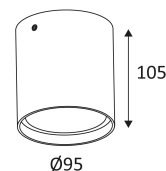

ROMY R GU10

- Runde Deckenleuchte für Außenbeleuchtung.
- Diffusor aus glas.
- Mit Kabelein- und -ausgang.

CODE	FARBE	MATERIAL	SOCKET	AC	Watt Max	LAMPE
OU50405	SCHWARZ MATT	ALUMINIUM	GU10	AC 230V	7W	PAR16 LED
OU50430	WEISS MATT	ALUMINIUM	GU10	AC 230V	7W	PAR16 LED