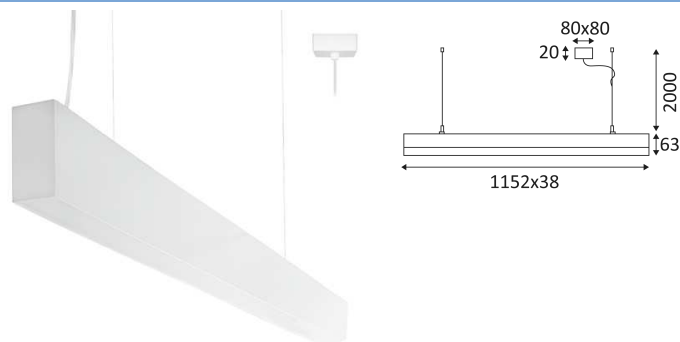

# RODA P

- Lineair pendelarmatuur.
- Lichtkap in polycarbonaat.
- Geleverd met ophangset (regelbaar max 2.00m), vierkante basis en zwarte of witte voedingskabel.
- Dimbare omvormer geïntegreerd in het profiel.
- Verenigbaar met 1-10V dimmer.

Dit product bevat 38 lichtbron(nen)

CODE	KLEUR	MATERIAAL	AC	LED	T° (K)	LED Lumen	System Lumen
SU148WW05	MAT ZWART	ALUMINIUM	AC 230V	18W	3000K	2300 Lm	1900 Lm
SU148WW30	MAT WIT	ALUMINIUM	AC 230V	18W	3000K	2300 Lm	1900 Lm
SU148NW05	MAT ZWART	ALUMINIUM	AC 230V	18W	4000K	2500 Lm	2000 Lm
SU148NW30	MAT WIT	ALUMINIUM	AC 230V	18W	4000K	2500 Lm	2000 Lm

MAT ZWART

MAT WIT

Pendelmontage.

Alleen voor binnengebruik.

Bescherming tegen het binnendringen van lichaam >12mm. Zonder bescherming tegen water.

Weerstand : 0,23 Joule.

Product met hoofdisolatie, met een apparaat dat alle metalen delen die toegankelijk zijn met de beschermingsleiding verbindt.

Lichtbundel 105°.

CE gekeurd.

CRI>80

LED-specificaties.

RG1.

Getest bij 650°.

Voeding inbegrepen.

Het product is dimbaar (1-10V).