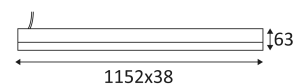

# RODA C

- Lineaire plafondarmatuur.
- Lichtkap in polycarbonaat.
- Geleverd met zwarte of witte voedingskabel.
- Dimbare omvormer geïntegreerd in het profiel.
- Verenigbaar met 1-10V dimmer.

CODE	KLEUR	MATERIAAL	AC	LED	T° (K)	LED Lumen	System Lumen
WA177WW05	MAT ZWART	ALUMINIUM	AC 230V	18W	3000K	2300 Lm	1900 Lm
WA177WW30	MAT WIT	ALUMINIUM	AC 230V	18W	3000K	2300 Lm	1900 Lm
WA177NW05	MAT ZWART	ALUMINIUM	AC 230V	18W	4000K	2500 Lm	2000 Lm
WA177NW30	MAT WIT	ALUMINIUM	AC 230V	18W	4000K	2500 Lm	2000 Lm

MAT ZWART

MAT WIT

Plafondbevestiging alleen.

Alleen voor binnengebruik.

Bescherming tegen het binnendringen van lichaam &gt;12mm. Zonder bescherming tegen water.

Weerstand : 0,23 Joule.

Product met hoofdisolatie, met een apparaat dat alle metalen delen die toegankelijk zijn met de beschermingsleiding verbindt.

Lichtbundel 105°.

CE gekeurd.

CRI&gt;80

LED-specificaties.

RG1.

Getest bij 650°.

Voeding inbegrepen.

Het product is dimbaar (1-10V).