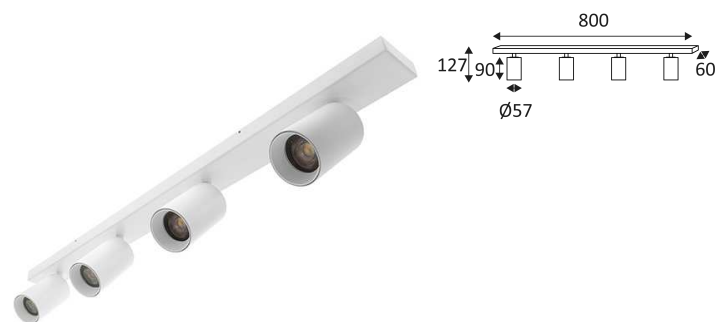

# RIVA 4 GU10

- Richtbaar wand- of plafondarmatuur.

CODE	KLEUR	MATERIAAL	SOCKET	AC	Watt Max	LAMP
WA20105	MAT ZWART	ALUMINIUM	GU10	AC 230V	4x13W	PAR16 LED
WA20130	MAT WIT	ALUMINIUM	GU10	AC 230V	4x13W	PAR16 LED

MAT ZWART

MAT WIT

 Wand- of plafondmontage.

 Alleen voor binnengebruik.

 Bescherming tegen het binnendringen van lichaam >12mm. Zonder bescherming tegen water.

 Weerstand : 0,23 Joule.

 Product met hoofdisolatie, met een apparaat dat alle metalen delen die toegankelijk zijn met de beschermingsleiding verbindt.

 Verticale oriëntatie van het toestel mogelijk tot een maximum van 85°.

 Horizontale oriëntatie van het toestel mogelijk tot een maximum van 355°.

 CE gekeurd.

 Getest bij 650°.

 3 jaar garantie.

 Lichtbron vervangbaar door eindgebruiker.