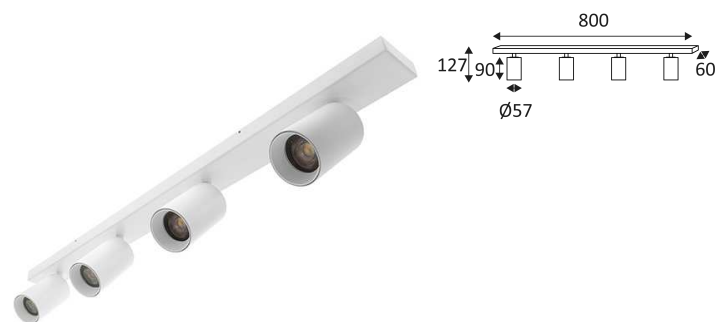

RIVA 4 GU10

- Wand- oder Deckenleuchte, schwenkbar.

CODE	FARBE	MATERIAL	SOCKET	AC	Watt Max	LAMPE
WA20105	SCHWARZ MATT	ALUMINIUM	GU10	AC 230V	4x13W	PAR16 LED
WA20130	WEISS MATT	ALUMINIUM	GU10	AC 230V	4x13W	PAR16 LED

SCHWARZ MATT

WEISS MATT

Nur für Wand- oder Deckenmontage.

Nur für den Innengebrauch.

Schutz gegen Eindringen von Körpern von mehr als 12mm. Ohne Schutz gegen Wasser.

Widerstand : 0,23 Joule.

Beleuchtung mit Hauptisolation, mit einem Gerät welches alle seine Metallteile die zugänglich sind mit dem Schutzleiter verbindet.

Vertikale Orientierung der Leuchte möglich bis zu einem maximum von 85°.

Horizontale Orientierung der Leuchte möglich bis zu einem maximum von 355°.

CE Genehmigung.

Getest bij 650°.

3 Jahre Garantie.

Lichtquelle vom Endbenutzer austauschbar.