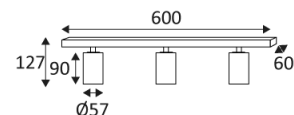

# RIVA 3 GU10

- Richtbaar wand- of plafondarmatuur.

CODE	KLEUR	MATERIAAL	SOCKET	AC	Watt Max	LAMP
WA20005	MAT ZWART	ALUMINIUM	GU10	AC 230V	3x13W	PAR16 LED
WA20030	MAT WIT	ALUMINIUM	GU10	AC 230V	3x13W	PAR16 LED

MAT ZWART

MAT WIT

Wand- of plafondmontage.

Alleen voor binnengebruik.

Bescherming tegen het binnendringen van lichaam >12mm. Zonder bescherming tegen water.

Weerstand : 0,23 Joule.

Product met hoofdisolatie, met een apparaat dat alle metalen delen die toegankelijk zijn met de beschermingsleiding verbindt.

Verticale oriëntatie van het toestel mogelijk tot een maximum van 85°.

Horizontale oriëntatie van het toestel mogelijk tot een maximum van 355°.

CE gekeurd.

Getest bij 650°.

3 jaar garantie.

Lichtbron vervangbaar door eindgebruiker.