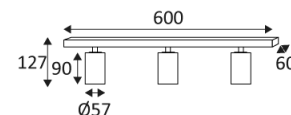

RIVA 3 GU10

- Wand- oder Deckenleuchte, schwenkbar.

CODE	FARBE	MATERIAL	SOCKET	AC	Watt Max	LAMPE
WA20005	SCHWARZ MATT	ALUMINIUM	GU10	AC 230V	3x13W	PAR16 LED
WA20030	WEISS MATT	ALUMINIUM	GU10	AC 230V	3x13W	PAR16 LED

SCHWARZ MATT

WEISS MATT

Nur für Wand- oder Deckenmontage.

Nur für den Innengebrauch.

Schutz gegen Eindringen von Körpern von mehr als 12mm. Ohne Schutz gegen Wasser.

Widerstand : 0,23 Joule.

Beleuchtung mit Hauptisolierung, mit einem Gerät welches alle seine Metallteile die zugänglich sind mit dem Schutzleiter verbindet.

Vertikale Orientierung der Leuchte möglich bis zu einem maximum von 85°.

Horizontale Orientierung der Leuchte möglich bis zu einem maximum von 355°.

CE Genehmigung.

Getest bij 650°.

3 Jahre Garantie.

Lichtquelle vom Endbenutzer austauschbar.