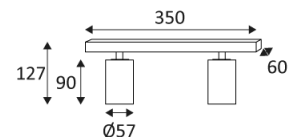

# RIVA 2 GU10

- Wand- oder Deckenleuchte, schwenkbar.

CODE	FARBE	MATERIAL	SOCKET	AC	Watt Max	LAMPE
WA19905	SCHWARZ MATT	ALUMINIUM	GU10	AC 230V	2x13W	PAR16 LED
WA19930	WEISS MATT	ALUMINIUM	GU10	AC 230V	2x13W	PAR16 LED

SCHWARZ MATT

WEISS MATT

Nur für Wand- oder Deckenmontage.

Nur für den Innengebrauch.

Schutz gegen Eindringen von Körpern von mehr als 12mm. Ohne Schutz gegen Wasser.

Widerstand : 0,23 Joule.

Beleuchtung mit Hauptisolierung, mit einem Gerät welches alle seine Metallteile die zugänglich sind mit dem Schutzleiter verbindet.

Vertikale Orientierung der Leuchte möglich bis zu einem maximum von 85°.

Horizontale Orientierung der Leuchte möglich bis zu einem maximum von 355°.

CE Genehmigung.

Getest bij 650°.

3 Jahre Garantie.

Lichtquelle vom Endbenutzer austauschbar.