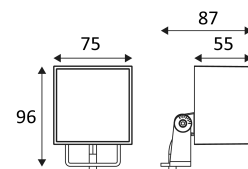

RIESA

- Accentspot voor buitenverlichting.
- Geleverd met 1.50m kabel en grondpin.
- Niet dimbare omvormer geïntegreerd in het toestel.

Dit product bevat 4 lichtbron(nen) energiezuinig G.

CODE	KLEUR	MATERIAAL	AC	LED	T° (K)	LED Lumen	System Lumen
OU461WW24	ANTRACIET	GEGOTEN ALUMINIUM	AC 230V	6W	3000K	550 Lm	398 Lm

TOEBEHOREN	KLEUR	OMSCHRIJVING	
OU46224	ANTRACIET	VIZIER	
OU48405		VERBINDINGSSTUK 2PIN IP68	
OU48505		VERBINDINGSSTUK 3PIN IP68	

Wandmontage alleen.

Alleen op de grond monteren.

Buitengebruik.

Stofdicht. Bescherming tegen waterstralen.

Weerstand : 2 Joules.

Product met hoofdisolatie, met een apparaat dat alle metalen delen die toegankelijk zijn met de beschermingsleiding verbindt.

Verticale oriëntatie van het toestel mogelijk tot een maximum van 120°.

Horizontale oriëntatie van het toestel mogelijk tot een maximum van 355°.

Lichtbundel 30°.

CE gekeurd.

CRI > 80

LED-specificaties.

RG1.

Getest bij 650°.

Voeding inbegrepen.

3 jaar garantie.