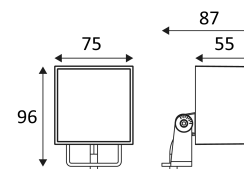

# RIESA

- Spot d'accentuation pour éclairage extérieur.
- Câble 1.50m et piquet à enterrer inclus.
- Convertisseur non dimmable intégré dans l'appareil.

Ce produit contient 4 source(s) lumineuse(s) d'efficacité énergétique G.