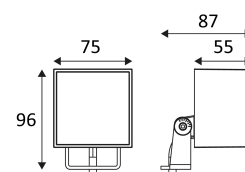

RIESA

- Akzentspot für die Außenbeleuchtung.
- Inklusive Kabel 1.50m und Erdspeiß.
- In der Leuchte integrierter nicht dimmbarer Konverter.

Dieses Produkt enthält 4 Lichtquelle(n) mit G energieeffizient.

CODE	FARBE	MATERIAL	AC	LED	T° (K)	LED Lumen	System Lumen
OU461WW24	ANTHRAZIT	ALUMINIUMGUSS	AC 230V	6W	3000K	550 Lm	398 Lm

ZUBEHÖR	FARBE	BESCHREIBUNG
OU46224	ANTHRAZIT	BLENDE
OU48405		STECKVERBINDER 2 PIN IP68
OU48505		STECKVERBINDER 3 PIN IP68

Nur für Wandmontage.

Nur auf den Grund montieren.

Außengebrauch.

Staubdicht. Schutz gegen Wasserstrahlen.

Widerstand : 2 Joules.

Beleuchtung mit Hauptisolierung, mit einem Gerät welches alle seine Metallteile die zugänglich sind mit dem Schutzleiter verbindet.

Vertikale Orientierung der Leuchte möglich bis zu einem maximum von 120°.

Horizontale Orientierung der Leuchte möglich bis zu einem maximum von 355°.

Strahlwinkel 30°.

CE Genehmigung.

CRI >80

LED-Spezifikationen.

RG1.

Getest bij 650°.

Stromversorgung einbegriffen.

3 Jahre Garantie.