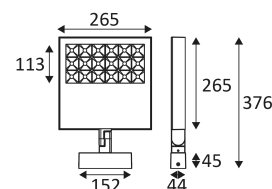

RAYPRO 50

1. Projector voor buitenverlichting.
   - Zwart gezeefdrukt glazen diffusor.
   - Geleverd met 1.50m kabel (HO5RN-F 3x0.75mm²).
   - Niet dimbare omvormer geïntegreerd in het toestel.
2. Dit product bevat 18 lichtbron(nen energiezuinig E.