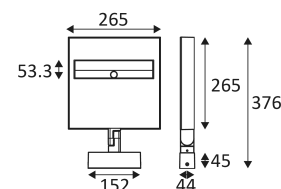

RAYPRO 50 A

- Projector voor buitenverlichting.
- Zwart gezeefdrukt glazen diffusor.
- Asymmetrische lichtbundel.
- Geleverd met 1.50m kabel (HO5RN-F 3x0.75mm²).
- Niet dimbare omvormer geïntegreerd in het toestel.

Dit product bevat 1 lichtbron(nen) energiezuinig F.