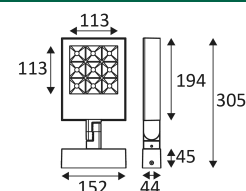

RAYPRO 32

1. Projector voor buitenverlichting.
   - Zwart gezeefdrukt glazen diffusor.
   - Geleverd met 1.50m kabel (HO5RN-F 3x0.75mm²).
   - Niet dimbare omvormer geïntegreerd in het toestel.
2. Dit product bevat 9 lichtbron(nen) energiezuinig E.

CODE	KLEUR	MATERIAAL	AC	LED	T° (K)	LED Lumen	System Lumen
PRO32/M/3K/A	ANTRACIET	GEGOTEN ALUMINIUM	AC 230V	32W	3000K	3200 Lm	2435 Lm
PRO32/M/3K/G	MAT GRIJS	GEGOTEN ALUMINIUM	AC 230V	32W	3000K	3200 Lm	2435 Lm
PRO32/M/3K/W	MAT WIT	GEGOTEN ALUMINIUM	AC 230V	32W	3000K	3200 Lm	2435 Lm

MAT GRIJS

MAT WIT

Wandmontage alleen.

Buitengebruik.

Volkomen beschermd tegen het stof. Beschermd tegen de gevolgen van een tijdelijke onderdamping.

Bescherming tegen een impact-energie van 20 Joule.

Product met hoofdisolatie, met een apparaat dat alle metalen delen die toegankelijk zijn met de beschermingsleiding verbindt.

Verticale oriëntatie van het toestel mogelijk tot een maximum van 180°.

Horizontale oriëntatie van het toestel mogelijk tot een maximum van 355°.

Lichtbundel 36°.

CE gekeurd.

CRI >90

LED-specificaties.

Fotobiologisch risico RG0

Getest bij 650°.

Voeding inbegrepen.

2 jaar garantie.

Fotometrische curve beschikbaar op de website: www.indigo-lighting.com

Niet-ervangbare driver.