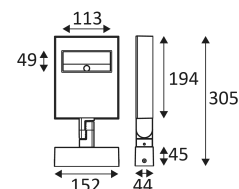

RAYPRO 32 A

- Projector voor buitenverlichting.
- Zwart gezeefdrukt glazen diffusor.
- Asymmetrische lichtbundel.
- Geleverd met 1.50m kabel (HO5RN-F 3x0.75mm²).
- Niet dimbare omvormer geïntegreerd in het toestel.

Dit product bevat 1 lichtbron(nen) energiezuinig F.

CODE	KLEUR	MATERIAAL	AC	LED	T° (K)	LED Lumen	System Lumen
PRO32/AS/3K/A	ANTRACIET	GEGOTEN ALUMINIUM	AC 230V	32W	3000K	3300 Lm	2335 Lm
PRO32/AS/3K/G	MAT GRIJS	GEGOTEN ALUMINIUM	AC 230V	32W	3000K	3300 Lm	2335 Lm
PRO32/AS/3K/W	MAT WIT	GEGOTEN ALUMINIUM	AC 230V	32W	3000K	3300 Lm	2335 Lm

MAT GRIJS

MAT WIT

Wandmontage alleen.

Buitengebruik.

Volkomen beschermd tegen het stof. Beschermd tegen de gevolgen van een tijdelijke onderdamping.

Bescherming tegen een impact-energie van 20 Joule.

Product met hoofdisolatie, met een apparaat dat alle metalen delen die toegankelijk zijn met de beschermingsleiding verbindt.

Verticale oriëntatie van het toestel mogelijk tot een maximum van 180°.

Horizontale oriëntatie van het toestel mogelijk tot een maximum van 355°.

CE gekeurd.

CRI >90

LED-specificaties.

Fotobiologisch risico RG0

Getest bij 650°.

Voeding inbegrepen.

2 jaar garantie.

Fotometrische curve beschikbaar op de website: www.indigo-lighting.com

Niet-ervangbare driver.

Niet-ervangbare lichtbron.