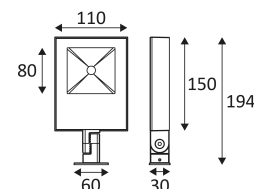

RAYPRO 14

1. Projector voor buitenverlichting.
   - Zwart gezeefdrukt glazen diffusor.
   - Geleverd met 1.50m kabel (HO5RN-F 3x0.75mm²).
   - Niet dimbare omvormer geïntegreerd in het toestel.
2. Dit product bevat 1 lichtbron(nen) energiezuinig E.

CODE	KLEUR	MATERIAAL	AC	LED	T° (K)	LED Lumen	System Lumen
PRO14/F/3K/A	ANTRACIET	GEGOTEN ALUMINIUM	AC 230V	14W	3000K	1700 Lm	1610 Lm
PRO14/F/3K/G	MAT GRIJS	GEGOTEN ALUMINIUM	AC 230V	14W	3000K	1700 Lm	1610 Lm
PRO14/F/3K/W	MAT WIT	GEGOTEN ALUMINIUM	AC 230V	14W	3000K	1700 Lm	1610 Lm

MAT GRIJS

MAT WIT

Wandmontage alleen.

Buitengebruik.

Volkomen beschermd tegen het stof. Beschermd tegen de gevolgen van een tijdelijke onderdamping.

Bescherming tegen een impact-energie van 5 Joule.

Product met hoofdisolatie, met een apparaat dat alle metalen delen die toegankelijk zijn met de beschermingsleiding verbindt.

Verticale oriëntatie van het toestel mogelijk tot een maximum van 180°.

Lichtbundel 110°.

CE gekeurd.

CRI >90

LED-specificaties.

Fotobiologisch risico RG1

Getest bij 650°.

Voeding inbegrepen.

2 jaar garantie.

Fotometrische curve beschikbaar op de website: www.indigo-lighting.com

Niet-ervangbare driver.

Niet-ervangbare lichtbron.