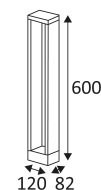

RAVEL

- Rechthoekig armatuur voor buitenverlichting.
- Werkt zonder omvormer.

Dit product bevat 1 lichtbron(nen) energiezuinig F.

CODE	KLEUR	MATERIAAL	AC	LED	T° (K)	LED Lumen	System Lumen
OU354NW24	ANTRACIET	GEGOTEN ALUMINIUM	AC 230V	10W	4000K	1100 Lm	577 Lm

Alleen op de grond monteren.

Buitengebruik.

Stofdicht. Bescherming tegen waterstralen.

Weerstand : 0,70 Joule.

Product met hoofdisolatie, met een apparaat dat alle metalen delen die toegankelijk zijn met de beschermingsleiding verbindt.

CE gekeurd.

CRI >80

LED-specificaties.

RG1.

Getest bij 650°.

Verlichtingstoestel voorzien met een 230V LED module.

3 jaar garantie.

Fotometrische curve beschikbaar op de website: www.indigo-lighting.com

LED vervangbaar door elektriciens.