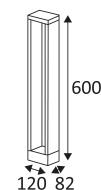

RAVEL

- Rechteckige Pollerleuchte für Außenbeleuchtung.
- Kein Trafo erforderlich.

Dieses Produkt enthält 1 Lichtquelle(n) mit F energieeffizient.

CODE	FARBE	MATERIAL	AC	LED	T° (K)	LED Lumen	System Lumen
OU354NW24	ANTHRAZIT	ALUMINIUMGUSS	AC 230V	10W	4000K	1100 Lm	577 Lm

Nur auf den Grund montieren.

Außengebrauch.

Staubdicht. Schutz gegen Wasserstrahlen.

Widerstand : 0,70 Joule.

Beleuchtung mit Hauptisolierung, mit einem Gerät welches alle seine Metallteile die zugänglich sind mit dem Schutzleiter verbindet.