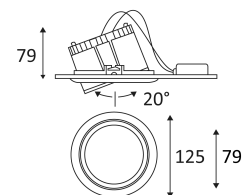

RA 11 RX

- Richtbare ronde inbouw-downlight.
- Bevestiging met veren.
- TR14766 17°, TR14866 30° of TR15030 70° afzonderlijk te bestellen.
- Met externe omvormer.

CODE	KLEUR	MATERIAAL	AC	DC	LED	T° (K)	SYSTEM FLUX	LUMEN
DO252WW21	WIT	GEGOTEN ALUMINIUM	AC 230V	DC 500mA	18W	3000K	2092 Lm	2350 Lm
DO252NW21	WIT	GEGOTEN ALUMINIUM	AC 230V	DC 500mA	18W	4000K	2180 Lm	2450 Lm
DO253WW21	WIT	GEGOTEN ALUMINIUM	AC 230V	DC 600mA	21W	3000K	2448 Lm	2750 Lm
DO253NW21	WIT	GEGOTEN ALUMINIUM	AC 230V	DC 600mA	21W	4000K	2581 Lm	2900 Lm

TOEBEHOREN	KLEUR	OMSCHRIJVING	
TR14766	CHROOM	OPTIEK 11/17/20°	
TR14866	CHROOM	OPTIEK 30/35/40°	
TR15030	WIT	OPTIEK 70°	

Inbouw Plafondmontage alleen.

Alleen voor binnengebruik.

Bescherming tegen het binnendringen van lichaam >12mm. Zonder bescherming tegen water.

Weerstand : 5 Joule.

Product aangedreven door een laag voltage (SELV) die niet groter is dan 50V (AC RMS).

Gatdiameter voor de armatuur in te voegen. (116mm)

Verticale oriëntatie van het toestel mogelijk tot een maximum van 20°.

Lichtbundel 55°.

CE gekeurd.

CRI >85

LED-specificaties.

UGR lager dan 19.

De armatuur kan na de installatie niet bedekt worden, zelfs door een isolatie.