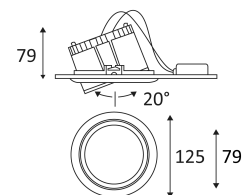

RA 11 RX

- Runde Einbauleuchte, schwenkbar.
- Befestigung mit Federn.
- Treiber inkl.
- TR14766 17 °-, TR14866 30°- oder TR15030 70°-Optik separat bestellen.

CODE	FARBE	MATERIAL	AC	DC	LED	T° (K)	SYSTEM FLUX	LUMEN
DO252WW21	WEISS	ALUMINIUMGUSS	AC 230V	DC 500mA	18W	3000K	2092 Lm	2350 Lm
DO252NW21	WEISS	ALUMINIUMGUSS	AC 230V	DC 500mA	18W	4000K	2180 Lm	2450 Lm
DO253WW21	WEISS	ALUMINIUMGUSS	AC 230V	DC 600mA	21W	3000K	2448 Lm	2750 Lm
DO253NW21	WEISS	ALUMINIUMGUSS	AC 230V	DC 600mA	21W	4000K	2581 Lm	2900 Lm

ZUBEHÖR	FARBE	BESCHREIBUNG	
TR14766	CHROM	11/17/20° OPTIK	
TR14866	CHROM	30/35/40° OPTIK	
TR15030	WEISS	70° OPTIK	

Nur für Deckeneinbaumontage.

Nur für den Innenbereich.

Schutz gegen Eindringen von Körpern von mehr als 12mm. Ohne Schutz gegen Wasser.

Widerstand : 5 Joule.

Produkt geliefert mit einer niedrigen Spannung (SELV) die 50 V nicht überschreitet (RMS AC).

Durchmesser der Bohrung für die Leuchte. (116mm)

Vertikale Orientierung der Leuchte möglich bis zu einem maximum von 20°.

Strahlwinkel 55°.

CE Genehmigung.

CRI>85

LED-Spezifikationen.

UGR niedriger als 19.

Das Produkt kann nach der Installation nicht abgedeckt werden, auch nicht durch eine Isolation.