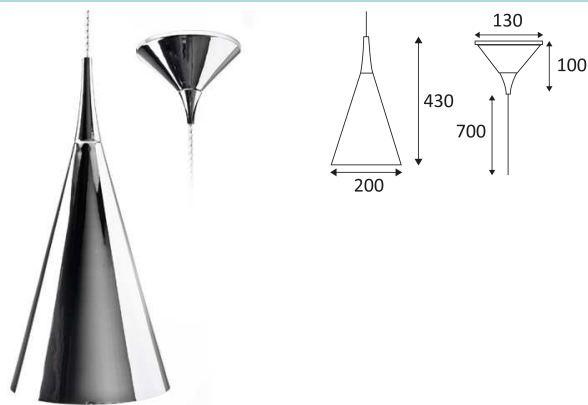

PYRA 200 E27

- Decoratief pendelarmatuur.
- Geleverd met transparante voedingskabel (regelbaar max 0.70m).
- Werkt zonder transformator.

Dit product bevat 1 lichtbron(nen)

CODE	KLEUR	MATERIAAL	SOCKET	AC	Watt Max	LAMP
K100403	CHROOM	ALUMINIUM	E27	AC 230V	40W	LED/CLA/ECO

CHROOM

Pendelmontage.

Alleen voor binnengebruik.

Bescherming tegen het binnendringen van lichaam >12mm. Zonder bescherming tegen water.

Bescherming tegen een impact-energie van 0,20 Joule.

Product waarvan die toegankelijke delen geschieden zijn van de actieve delen, door een dubbele of een versterkte isolatie.