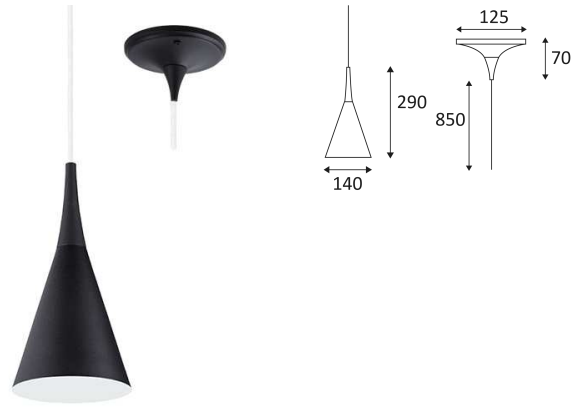

PYRA 140 E27

- Decoratief pendelarmatuur.
- Geleverd met transparante voedingskabel (regelbaar max 0.85m) voor alle kleuren.
- Werkt zonder transformator.

CODE	KLEUR	MATERIAAL	SOCKET	AC	Watt Max	LAMP
KI00304	WIT	ALUMINIUM	E27	AC 230V	40W	LED/CLA/ECO
KI00316	MAT ZWART	ALUMINIUM	E27	AC 230V	40W	LED/CLA/ECO

Pendelmontage.

Alleen voor binnengebruik.

Bescherming tegen het binnendringen van lichaam >12mm. Zonder bescherming tegen water.

Weerstand : 0,23 Joule.

Product met hoofdisolatie, met een apparaat dat alle metalen delen die toegankelijk zijn met de beschermingsleiding verbindt.